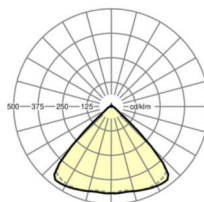

параметры

номер заказа	19412004010
код EAN	4020863398416
номер таможенного тарифа	94051190
Знак прохождения контроля	IP 64, класс защиты I, для рабочих мест за дисплеем 65° < 3000, ENEC10 VDE, F, D, HACCP DIN10500/Food/IFS-пригодность для применения/BRC, Indoor, CE
Степень ударопрочности IK	IK03 (-20°C bis 45°C)
Температура окружения	ta -20°C в 45°C
Гарантийный срок	5 лет
Государственные программы поддержки	BEG - государственные субсидии для энергосберегающих зданий (действительна только для Германии)

электротехника

Балласт	Электронный драйвер (1 штука)
Мощность системы	26W
сетевое напряжение	230V/50Hz
класс энергосбережения/Источник света	D

Оптика

Оснастка	LED, цветопередача/оттенок света CRI ≥ 80 / 4000K
Допуск для координаты цветности (MacAdam)	3SDCM
Фотобиологическая безопасность (светильник)	RG1
Номинальный световой поток	4389lm
Срок службы LED	50000h L80/B10 (Tq 45°C)
светоотдача светильников	171lm/W
Угол излучения	95° (C0) / 95° (C90)
UGR поп./вдоль	18.9 / 19.3

DEEP-LINK

<https://www.regiolux.de/ru/article/19412004010>