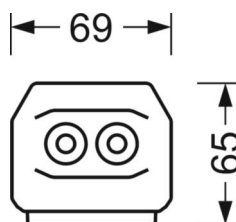

Оптика

| | |
|---|---|
| Оснастка | LED, цветопередача/оттенок света CRI ≥ 80 / 4000K |
| Допуск для координаты цветности (MacAdam) | 3SDCM |
| Фотобиологическая безопасность (светильник) | RG1 |
| Номинальный световой поток | 4389lm |
| Срок службы LED | 50000h L80/B10 (Tq 45°C) |
| светоотдача светильников | 171lm/W |
| Угол излучения | 95° (C0) / 95° (C90) |
| UGR поп./вдоль | 18.9 / 19.3 |

Механика

цвет корпуса белый стандартный для электротехники RAL 9016

размеры (LxWxH/DxH) 1531mm x 55mm x 33mm

вес (нетто) 1.9kg

Вид монтажа сборка трековых систем, световая структура

размеры

| | | |
|---|---------|--------|
| L | 1531 mm | Длина |
| В | 55 mm | Ширина |
| н | 33 mm | Высота |