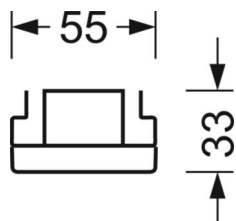

Оптика

| | |
|---|---|
| Оснастка | LED, цветопередача/оттенок света CRI ≥ 80 / 4000K |
| Допуск для координаты цветности (MacAdam) | 3SDCM |
| Фотобиологическая безопасность (светильник) | RG1 |
| Номинальный световой поток | 4389lm |
| Срок службы LED | 50000h L80/B10 (Tq 45°C) |
| светоотдача светильников | 171lm/W |
| Угол излучения | 95° (C0) / 95° (C90) |
| UGR поп./вдоль | 18.9 / 19.3 |

DEEP-LINK

<https://www.regiolux.de/ru/article/19412004010>

| | |
|------------------------|-----------------|
| Ссылка | LED 4000lm 840 |
| ηLB | 100 % |
| Φ ↓/↑ | 98 % / 2 % |
| UGR поп./вдоль дисплей | 18.9 / 19.3 |
| | 65° < 3000cd/m² |

Механика

цвет корпуса белый стандартный для электротехники RAL 9016

размеры (LxWxH/DxH) 1531mm x 55mm x 33mm

вес (нетто) 1.9kg

Вид монтажа сборка трековых систем, световая структура

размеры

| | | |
|---|---------|--------|
| L | 1531 mm | Длина |
| В | 55 mm | Ширина |
| н | 33 mm | Высота |